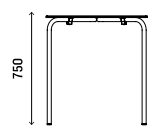

Acabamentos - Finishes

Cores - Colors

Compacto Fenólico

Branco
White

Baunilha
Vanilla

Olive Elm 1503

Cypress Cinnamon 1490

Dados técnicos - Technical Data

A PORTUGUESA

PT Este modelo é 100% reciclável.
UK This model is 100% recyclable.

AvA

AvA
Banco - High stool

TPE

PT Este modelo é 100% reciclável. No entanto também pode ser produzido com (100%) polímeros reciclados.
UK This model is 100% recyclable. However it can also be produced with (100%) recycled polymers.

5028

- 600 / 700
- 600x600 / 700x700

ARO

- 700x700

ALU

- 700x700