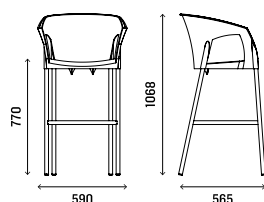

Mod. ALU

Tampo em chapa de alumínio. Estrutura em tubo quadrado de alumínio.
Aluminum table top and structure square tube

Acabamentos - Finishes

Cores - Colors

Compacto Fenólico

Branco
White

Baunilha
Vanilla

Olive Elm 1503

Cypress Cinnamon 1490

Dados técnicos - Technical Data

A PORTUGUESA

PT Este modelo é 100% reciclável.
UK This model is 100% recyclable.

AvA

AvA
Banco - High stool

TPE