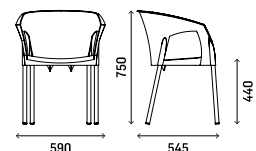

Acabamentos - Finishes

Cores - Colors

Compacto Fenólico

Branco
White

Baunilha
Vanilla

Olive Elm 1503

Cypress Cinnamon 1490

Dados técnicos - Technical Data

A PORTUGUESA

PT Este modelo é 100% reciclável.
UK This model is 100% recyclable.

AvA

AvA
Banco - High stool

TPE

PT Este modelo é 100% reciclável. No entanto também pode ser produzido com (100%) polímeros reciclados.
UK This model is 100% recyclable. However it can also be produced with (100%) recycled polymers.

5028

- 600 / 700
- 600x600 / 700x700

ARO

- 700x700

ALU

- 700x700