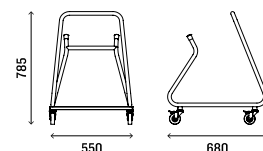

Olive Elm 1503

Cypress Cinnamon 1490

Dados técnicos - Technical Data

A PORTUGUESA

PT Este modelo é 100% reciclável.
UK This model is 100% recyclable.

AvA

AvA
Banco - High stool

TPE